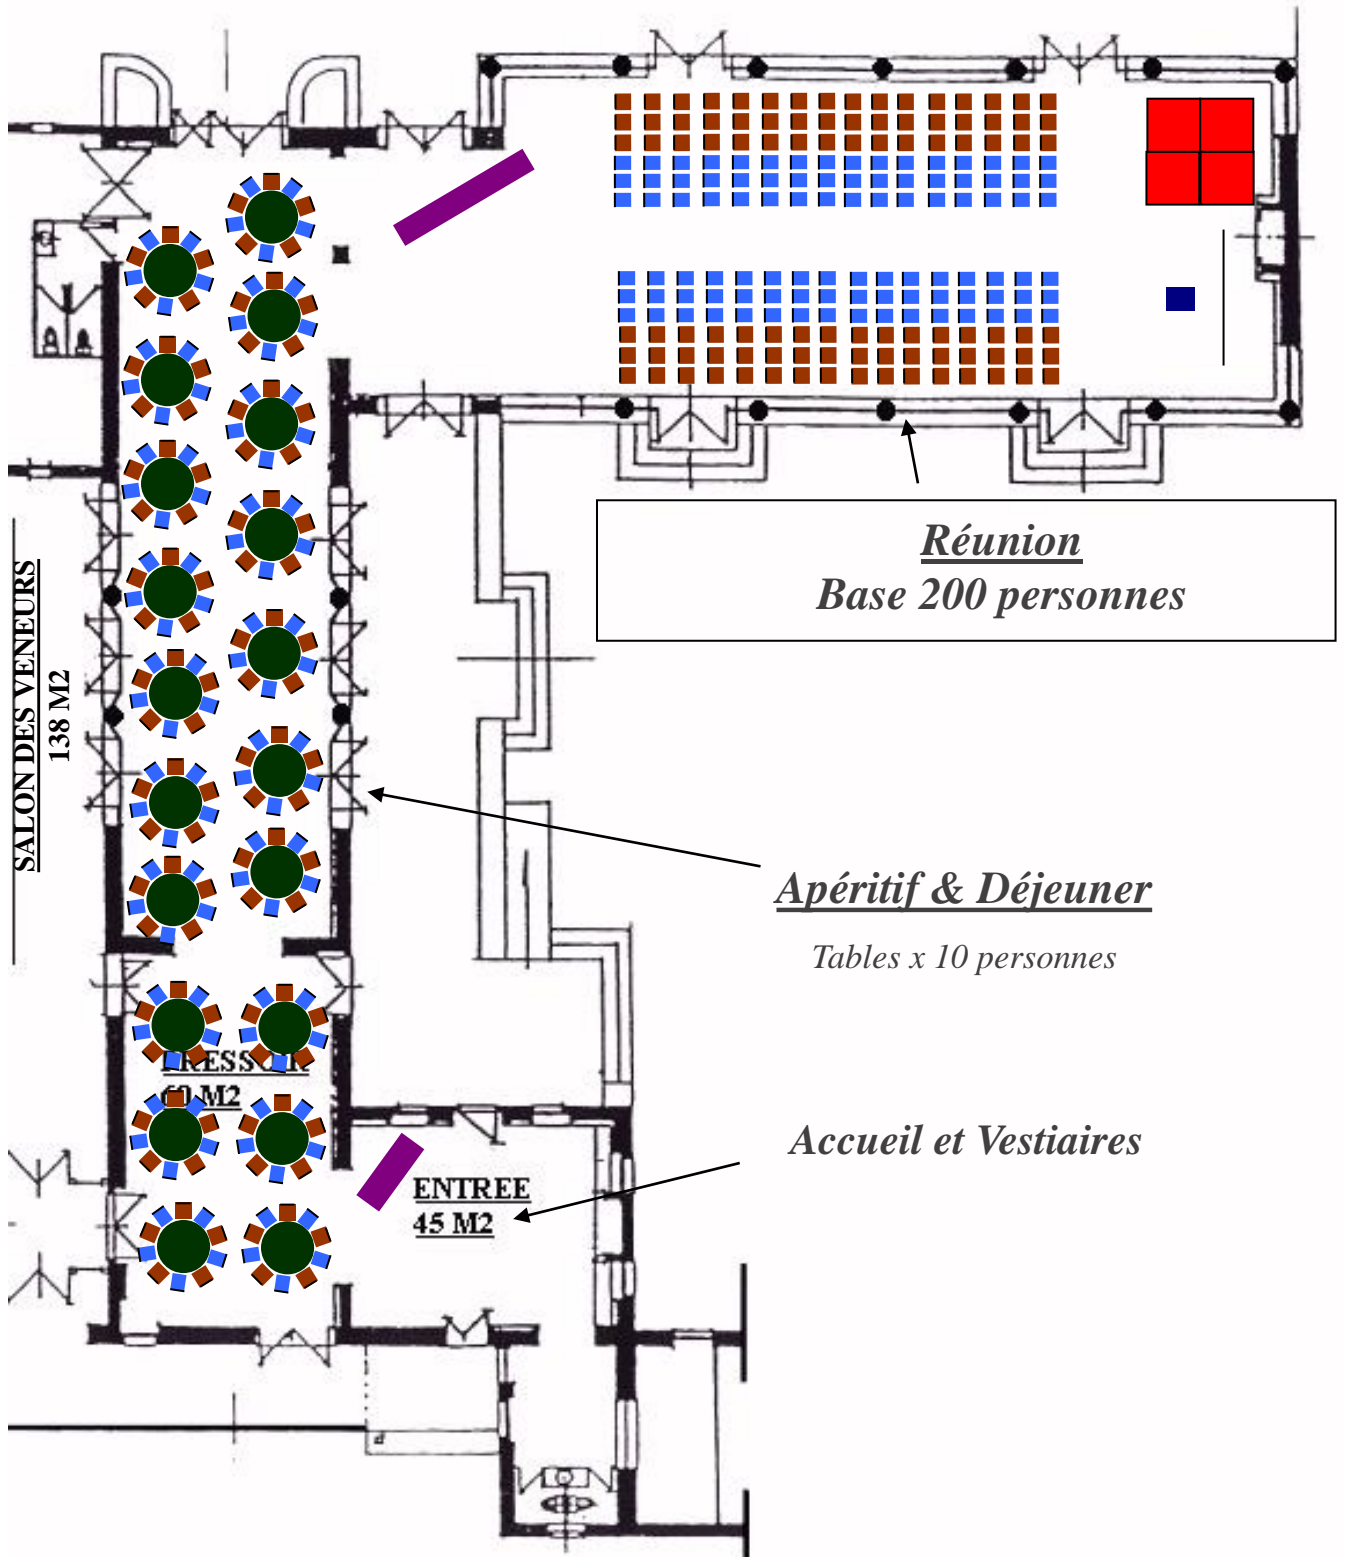

SALON SAINT HUBERT 198 M2

Réunion  
Base 200 personnes

Apéritif & Déjeuner  
Tables x 10 personnes

Accueil et Vestiaires

SALON DES VENEURS  
138 M2

RESSURCI  
60 M2

ENTREE  
45 M2

**PARKINGS**