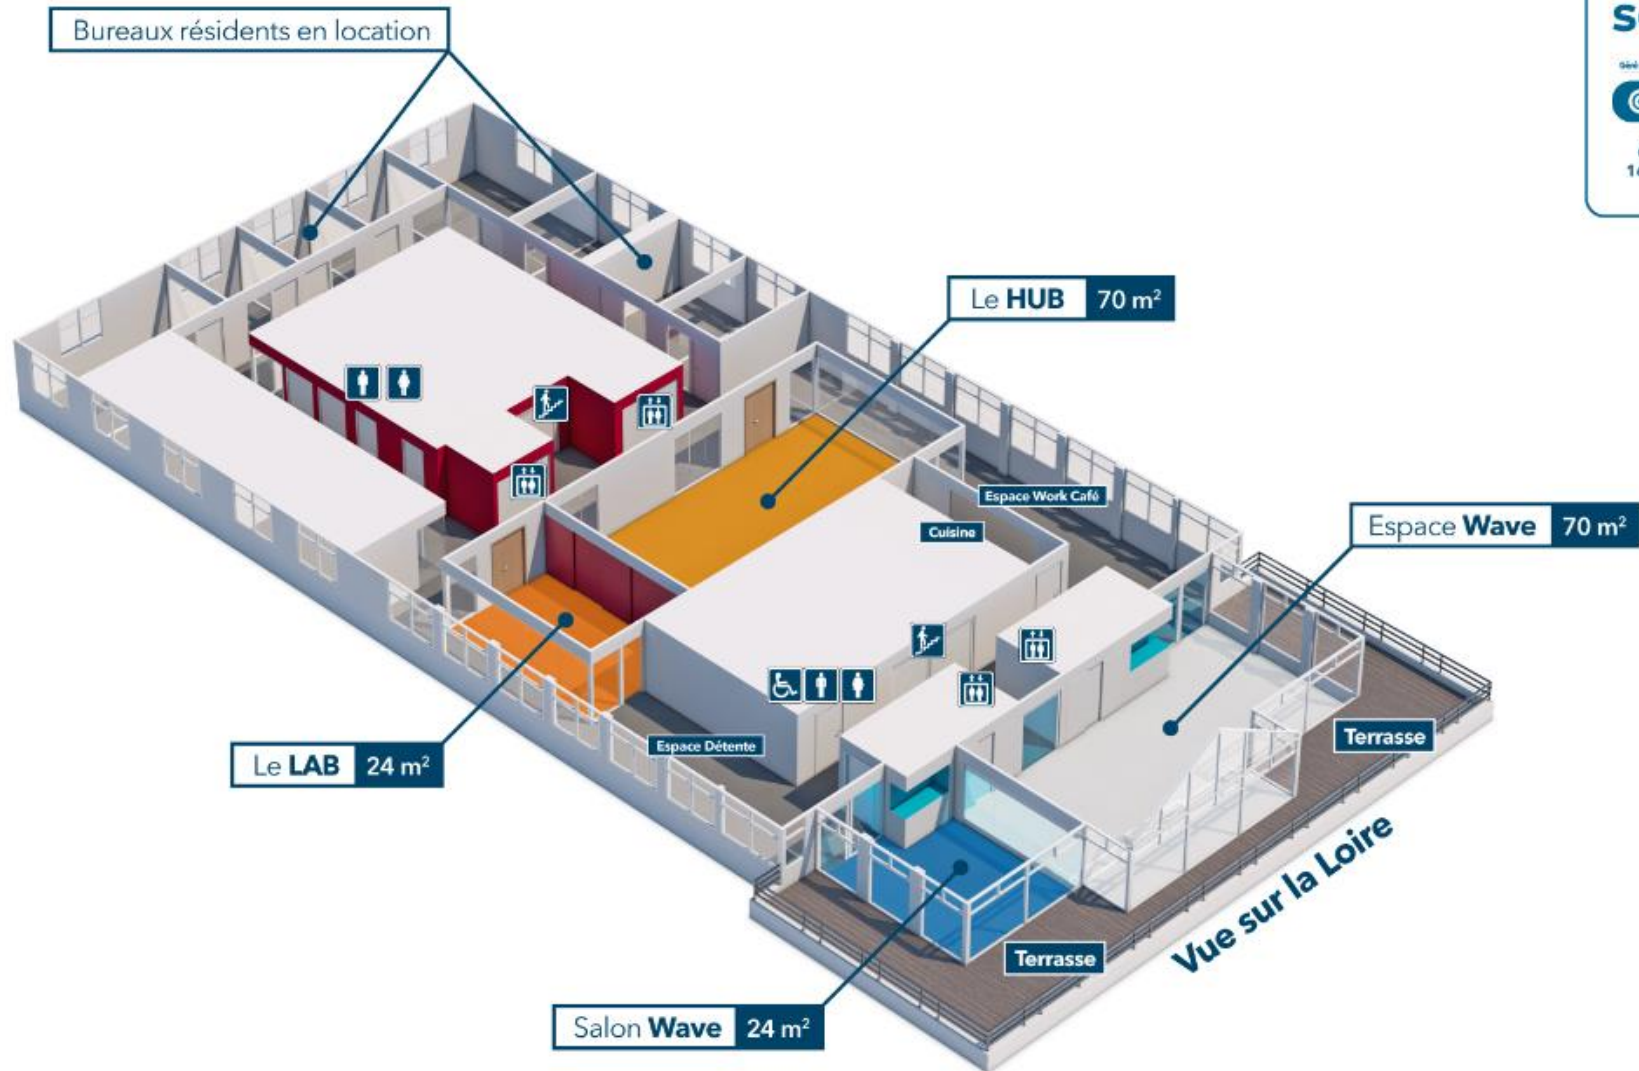

Dirigé par

CCI Nantes St-Nazaire

Centre des Salorges
16 Quai Ernest Renaud
44000 Nantes

SURFACE TOTALE ÉVÉNEMENTIELLE 768 m²

4^e étage - Nantes

SURFACE TOTALE ÉVÉNEMENTIELLE 188 m²

**work'in
salorges**

créé par