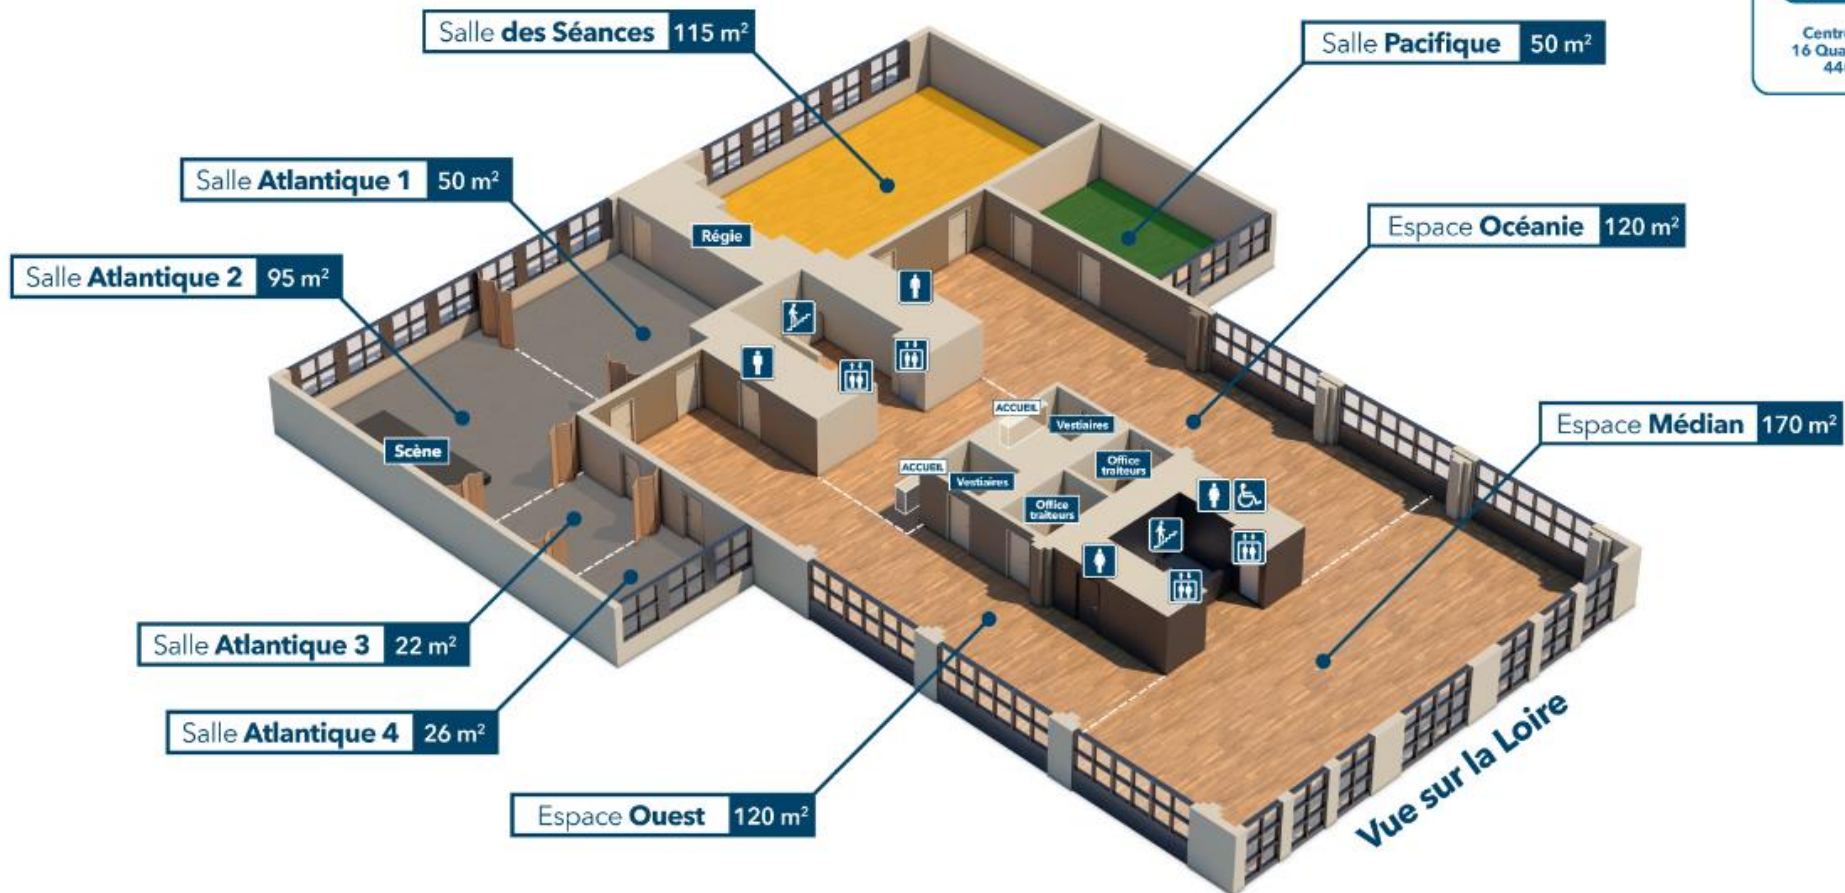

Rez-de-chaussée - Nantes

SURFACE TOTALE ÉVÉNEMENTIELLE 356 m²

**work'in
salorges**

944 par

CCI Nantes St-Nazaire

Centre des Salorges
16 Quai Ernest Renaud
44000 Nantes

3^e étage - Nantes

work'in
salorges

Dirigé par

CCI Nantes St-Nazaire

Centre des Salorges
16 Quai Ernest Renaud
44000 Nantes

SURFACE TOTALE ÉVÉNEMENTIELLE 768 m²

4^e étage - Nantes

SURFACE TOTALE ÉVÉNEMENTIELLE 188 m²

**work'in
salorges**

créé par