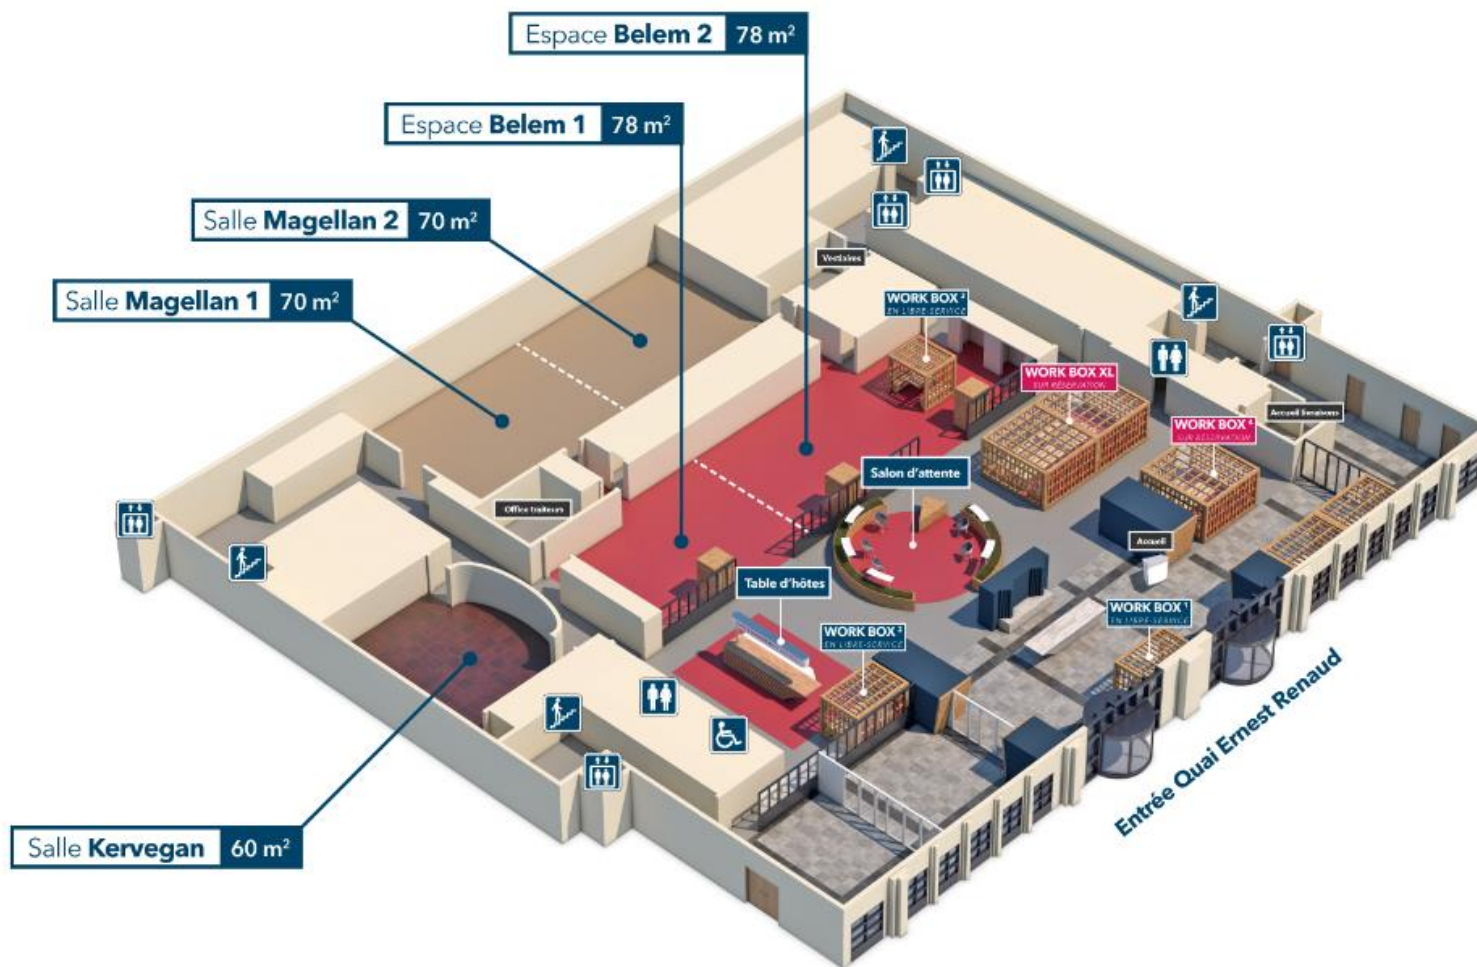

Rez-de-chaussée - Nantes

SURFACE TOTALE ÉVÉNEMENTIELLE 356 m²

**work'in
salorges**

944 par

CCI Nantes St-Nazaire

Centre des Salorges
16 Quai Ernest Renaud
44000 Nantes

3^e étage - Nantes

work'in
salorges

Dirigé par

CCI Nantes St-Nazaire

Centre des Salorges
16 Quai Ernest Renaud
44000 Nantes

SURFACE TOTALE ÉVÉNEMENTIELLE 768 m²

4^e étage - Nantes

SURFACE TOTALE ÉVÉNEMENTIELLE 188 m²

**work'in
salorges**

créé par