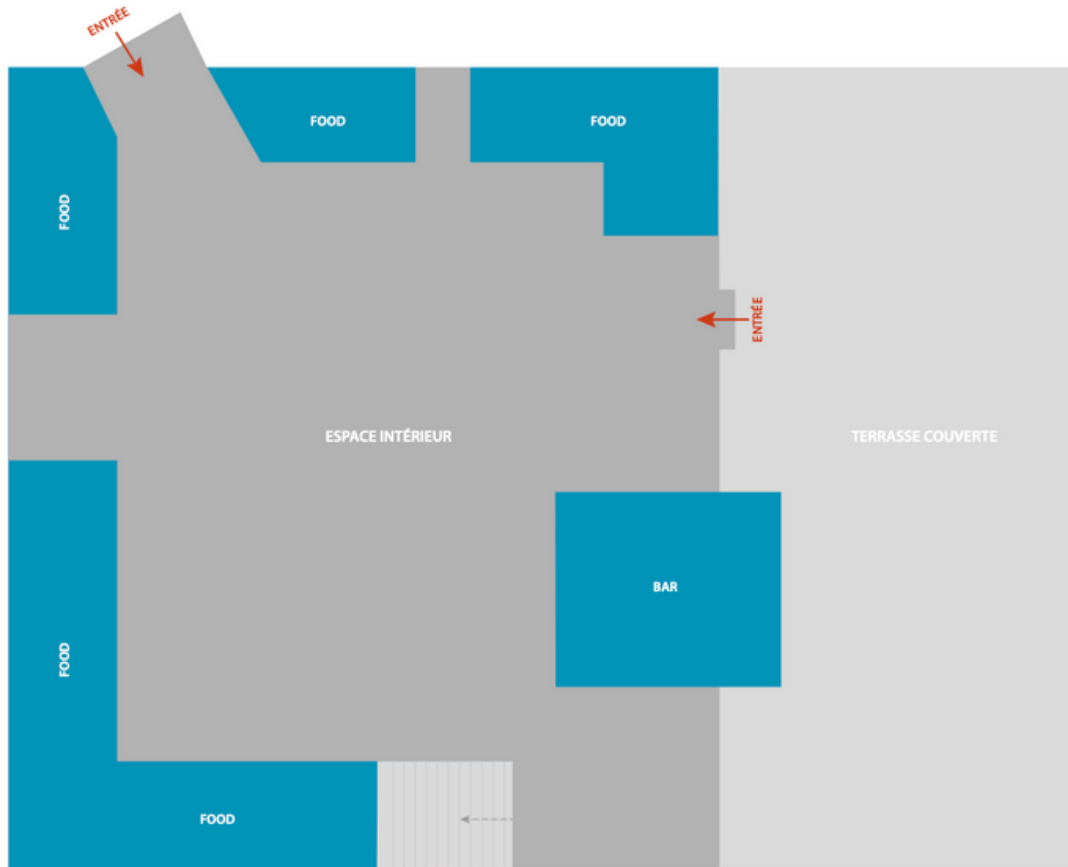

MAGMAA | Espace rez-de-chaussée

Configuration
THÉÂTRE
250 personnes

Configuration
WORKSHOP
150 personnes

Configuration
DÎNER
120 personnes

Configuration
COCKTAIL
300 personnes

Configuration
BOARD
80 personnes

Configuration
U
60 personnes