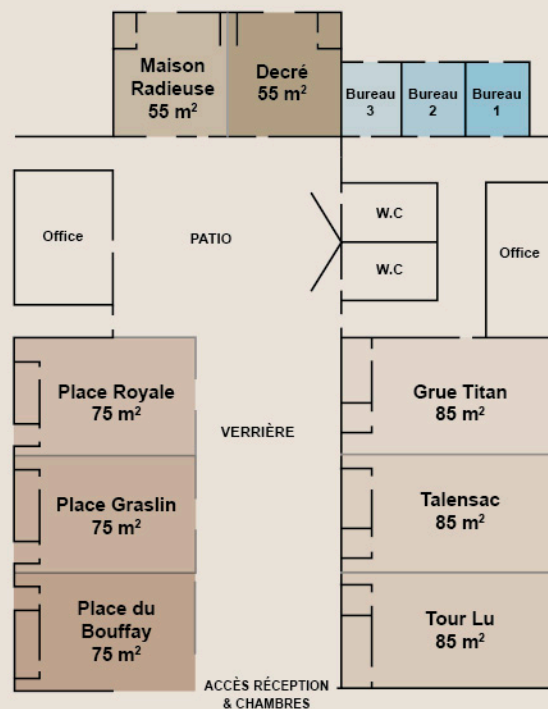

Sure Hotel.
by BEST WESTERN

NANTES BEAUJOIRE

ÉVÈNEMENTS
SÉMINAIRES
RÉUNIONS

1000 m² - 8 salons modulables - Bureaux -
Restauration - Bar privatisable

SALONS ET CAPACITÉS

 WIFI
GRATUIT

 PAUSES
CAFÉ

 VIDÉOPROJECTEUR

 PRIVATISATION, COCKTAILS,
CÉLÉBRATIONS

 SONORISATION

 RESTAURATION
SUR PLACE

 PAPERBOARD

 ACCESSIBLE AUX PERSONNES
À MOBILITÉ RÉDUITE

 ESPACES LUMINEUX

 PARKING GRATUIT
150 PLACES

SALLES	SUPERFICIE	U	THÉÂTRE	CLASSE	CABARET	COCKTAIL	BANQUET
Bureaux 1, 2, 3	18 m ²	-	-	-	4	-	-
Maison Radieuse Decré	55 m ²	20	50	20	50	45	40
Place Royale Place Graslin Place du Bouffay	75 m ²	25	70	32	70	65	50
Grue Titan Talensac Tour Lu	85 m ²	30	80	40	80	75	60
Maison Radieuse + Decré	110 m ²	36	90	44	90	100	70
Place Royale + Place Graslin	150 m ²	40	132	64	132	140	100
Grue Titan + Talensac	170 m ²	50	150	80	150	160	120
Place Royale + Place Graslin + Place du Bouffay	225 m ²	52	192	96	192	215	130
Grue Titan + Talensac + Tour Lu	255 m ²	56	250	120	120	245	150
Patio + Verrière	385 m ²	-	-	-	-	370	250
Patio + Verrière + Place Royale + Place Graslin + Place du Bouffay	610 m ²	-	-	-	-	580	400